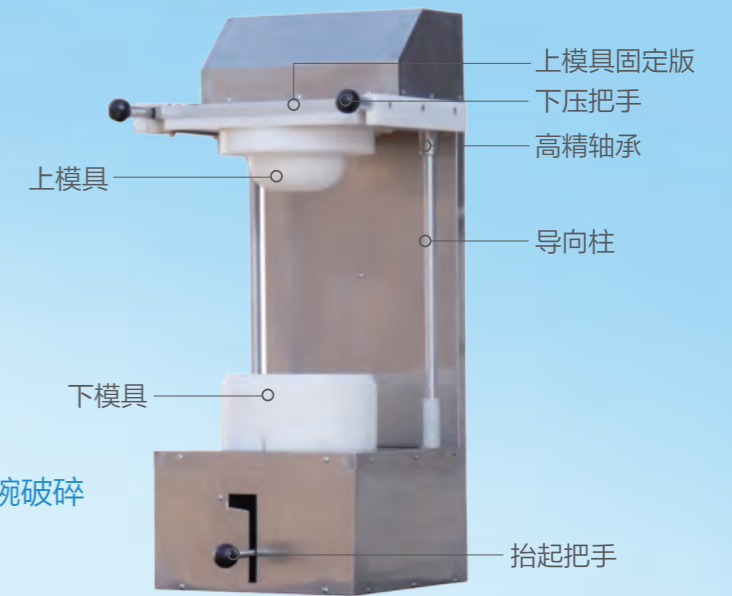

### 外形美观，细节周全，安全可靠

金东山雪碗机是我公司自主研发的用雪花来制作各种不同形状不同大小餐饮器具的设备，雪碗机和雪碗模具的材质均符合国家卫生标准，制作方法简单、易操作、外型美观、坚固耐用。

高压  
成型

融化  
速度慢

雪碗融化  
后水渗到  
雪碗下面

雪碗内  
始终干燥

金东山雪碗引领餐饮行业新时尚！

生拌牛肉

### 使用方法

- 雪碗的下模具放在雪碗机上卡住；
- 模具插入铝板下方；
- 铝板和塑料板固定；
- 雪碗下模具上放入适量的雪；
- 用两手把上模具轻轻的往下冲压；
- 雪碗机下方扶手慢慢往上台后放在固定位。

注意：用两手轻轻的拿出雪碗，以免雪碗破碎