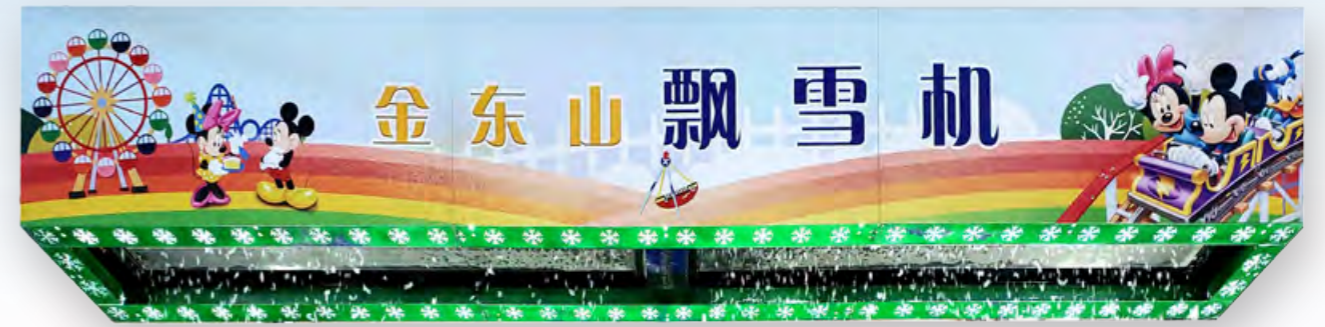

请扫码观看飘雪视频

自动  
保温

智能化

不受季  
节限制

雪花大  
小调节

低温  
保护

请扫码观看飘雪视频